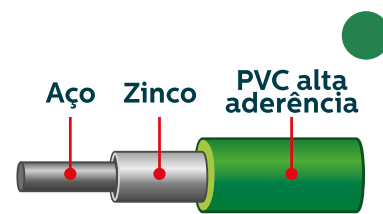

Tela Belgo Fortinet®

A MELHOR COMBINAÇÃO DE **BELEZA, TECNOLOGIA E DURABILIDADE.**

- Elevada vida útil;
- Tela galvanizada e revestida em PVC com tecnologia de alta aderência;
- Excelente durabilidade também em regiões litorâneas;
- Rápida instalação;
- Tela crimpada;
- Sistema completo: tela, postes e escoras.