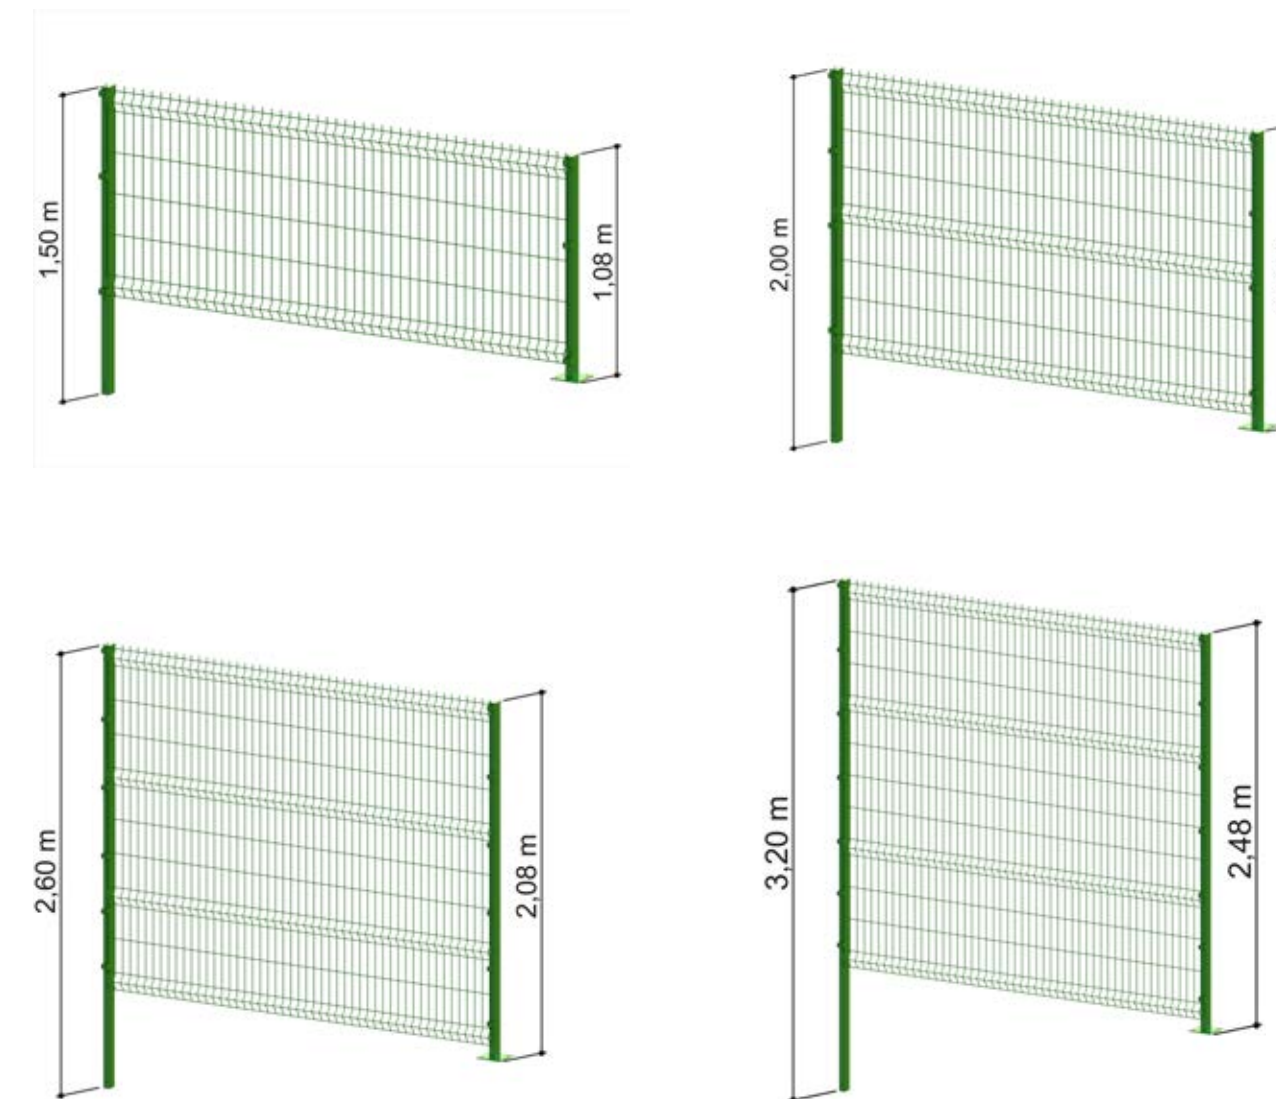

ESPECIFICAÇÕES DE POSTES COM BASE A SER CONCRETADA E BASE APARAFUSADA (COM CHAPA METÁLICA)