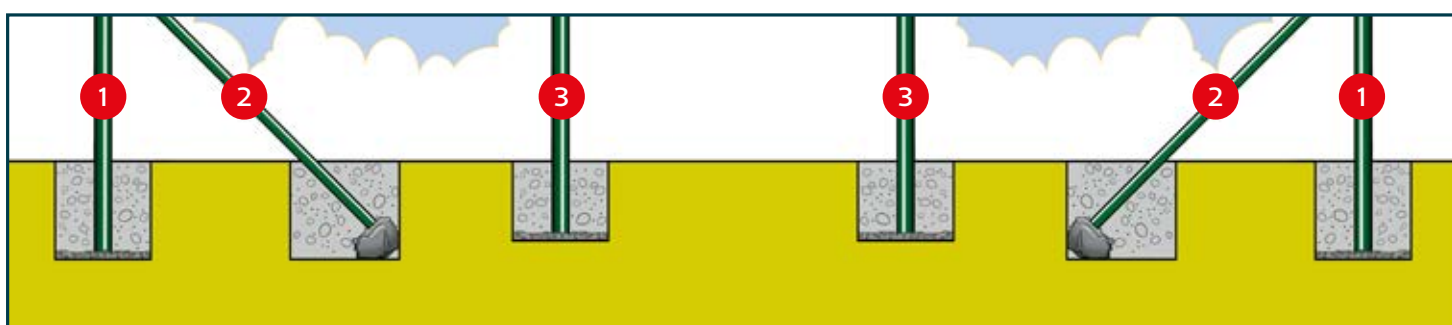

Sua versatilidade permite aplicação em requadros metálicos, lixeiras, gôndolas, guarda-corpos, janelas etc.

Amplio portfólio para atender serralherias.

Malha (cm)	Fio (mm)	Alturas (m)
1,50 x 1,50	1,65	1,00 / 1,50
2,50	2,00	1,02 / 1,52
5 x 5	2,00	1,02 / 1,52
5 x 5	2,76	1,02 / 1,52
Rolos de 15 m		

# Especificações

	Belgo Fortinet®		Belgo Practica®				Belgo Leve®	Belgo Serralheiro®			
	Super	Family									
Diâmetro do Fio (mm)	2,95	2,50	2,76	2,76	2,30	2,00	1,80	2,76	2,00	2,00	1,65
Malha (cm)	5 x 5	5 x 10	5 x 5	5 x 15	5 x 15	5 x 10	5 x 10	5 x 5	5 x 5	2,50 x 2,50	1,50 x 1,50
Altura (m)	2,01	1,02 • 1,22 1,52 • 1,83 2,03	2,03	2,03	1,02 • 1,22 1,52 • 1,83 2,03	1,02 • 1,22 1,52 • 2,03	1,02 • 1,22 1,52	1,02 • 1,52	1,02 • 1,52	1,02 • 1,52	1,00 • 1,50
Comprimento do rolo (m)	25		20	25	25	25	25	15	15	15	15
Revestimento											
Imagem											

# Postes para telas soldadas

1. Postes Esticadores: são instalados a cada início e final de trecho e em intervalos de 20 a 25 m, mudança de direção e nas variações de topografia do terreno.
2. Escoras: são fixadas duas escoras em cada poste esticador, com exceção dos postes esticadores de início e final de trecho, que recebem apenas uma escora.
3. Postes Intermediários: são instalados em intervalos de 2,50 e 3,00 m.