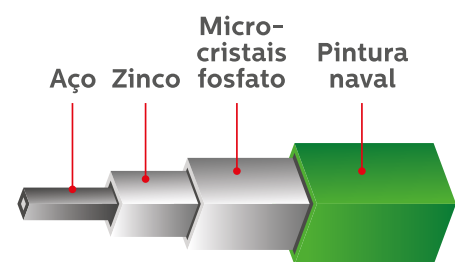

Sistema modular de rápida instalação

Poste para concretar