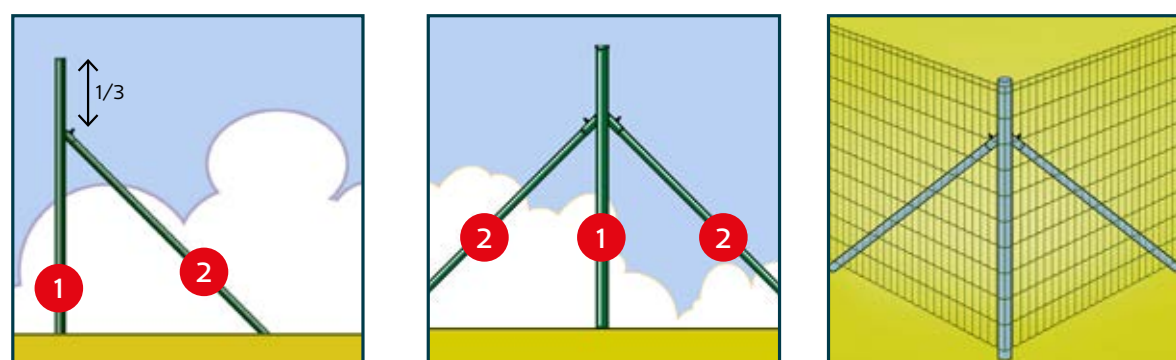

Postes para telas soldadas