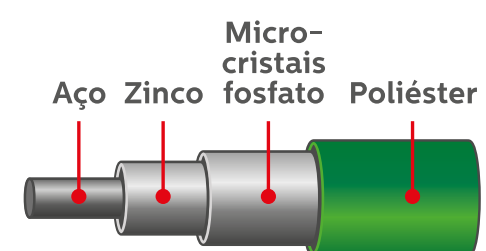

### Pintura Eletrostática

Além de acabamento de alto nível espelhado, liso e sem manchas, a pintura eletrostática apresenta alta resistência química e mecânica contra impactos, corrosão e radiação, garantindo grande durabilidade. Ao contrário do método tradicional, ela não utiliza solventes e é livre de TGIC (produto cancerígeno presente em outras tintas): ou seja, menos riscos à sua saúde e da sua família além de menos impacto ao meio ambiente.

Controles de qualidade de rotina da linha de cercamentos:

Saltspray

Kesternich

Durabilidade QUV

Teste de Aderência