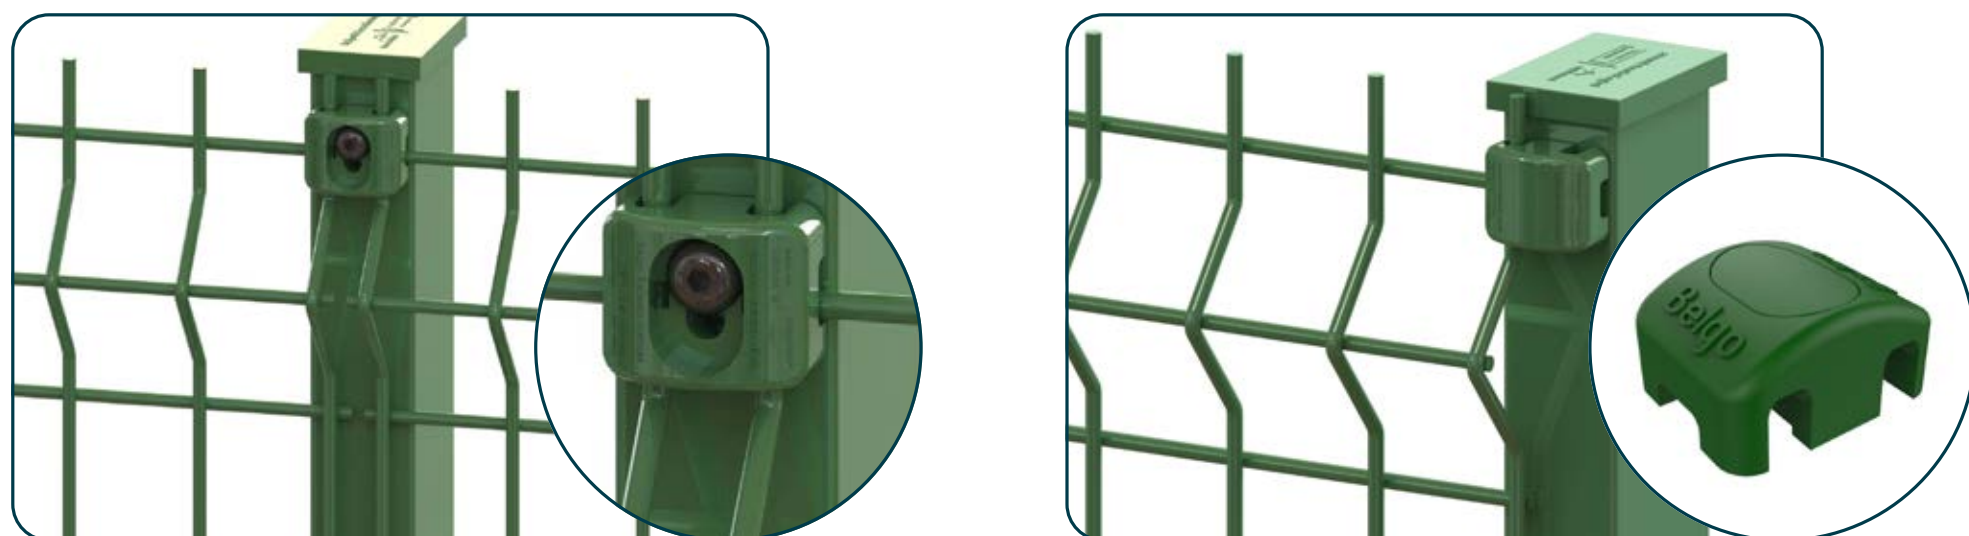

Fixador Tradicional