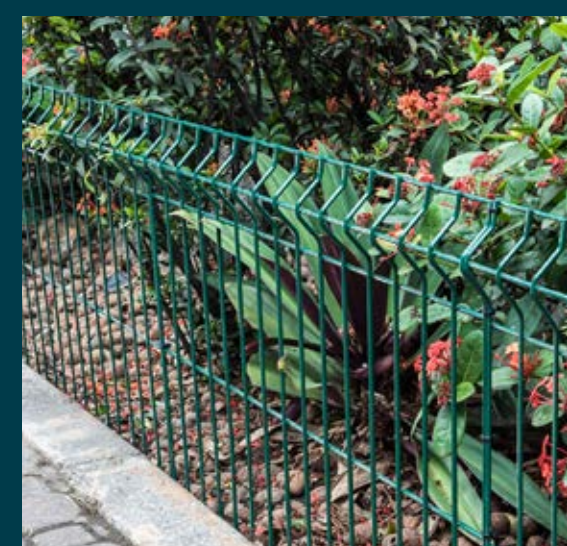

# Soluções em cercamentos

Urbanos e rurais

**belgo** cercas

Metrô de Salvador  
60 km de cercamento com  
o gradil Belgo Securifor.