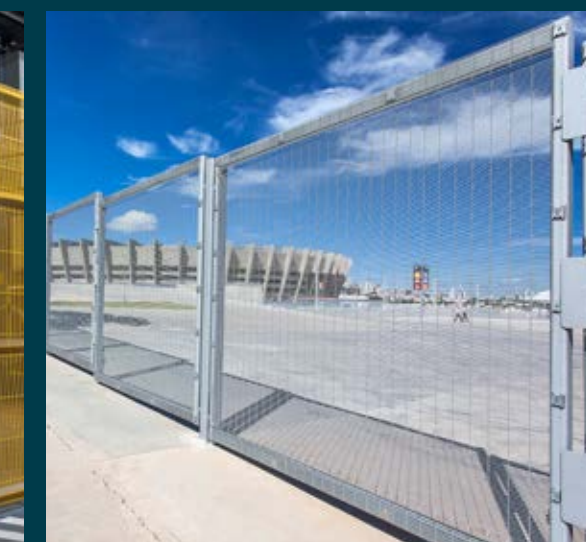

# Soluções em cercamentos

Urbanos e rurais

**belgo** cercas

Metrô de Salvador  
60 km de cercamento com  
o gradil Belgo Securifor.