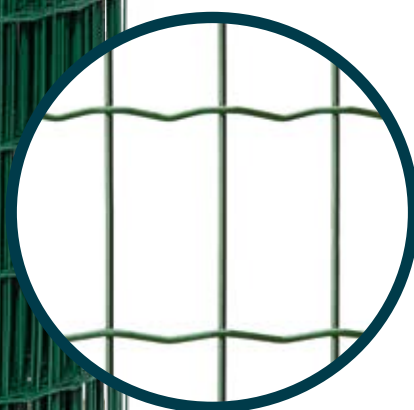

## Tela Belgo Fortinet®

A MELHOR COMBINAÇÃO DE **BELEZA, TECNOLOGIA E DURABILIDADE.**

- Elevada vida útil;
- Tela galvanizada e revestida em PVC com tecnologia de alta aderência;
- Excelente durabilidade também em regiões litorâneas;
- Rápida instalação;
- Tela crimpada;
- Sistema completo: tela, postes e escoras.