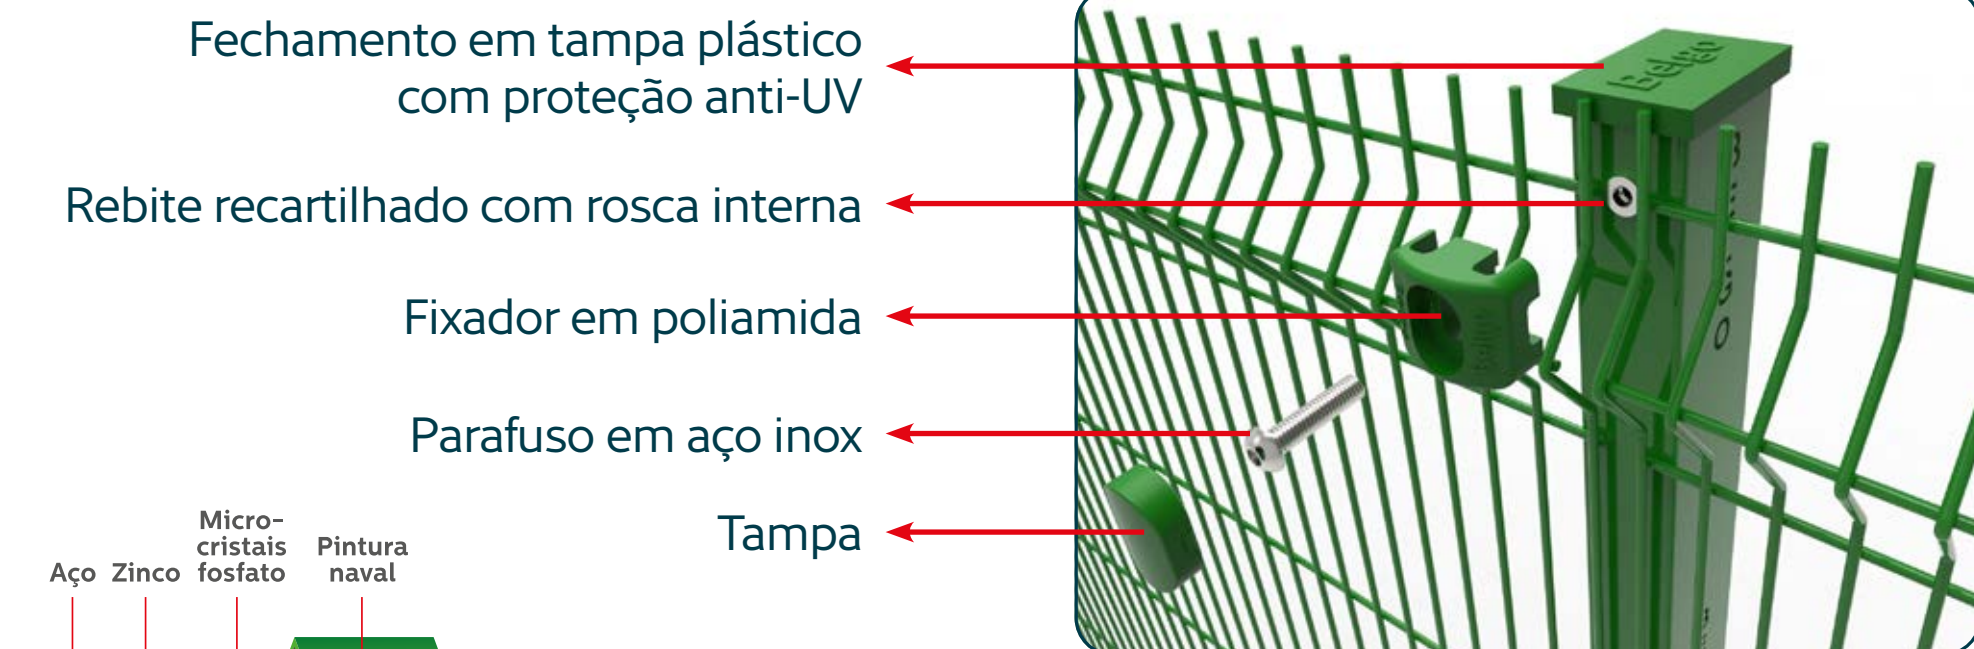

Sistema modular de rápida instalação

Poste para concretar