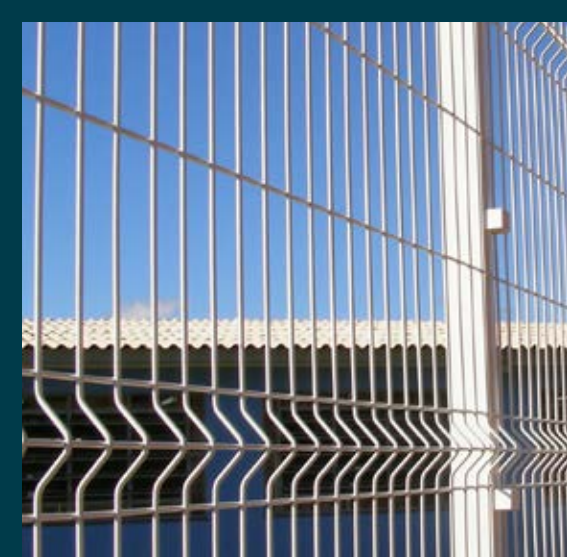

# Soluções em cercamentos

Urbanos e rurais

**belgo** cercas

Metrô de Salvador  
60 km de cercamento com  
o gradil Belgo Securifor.